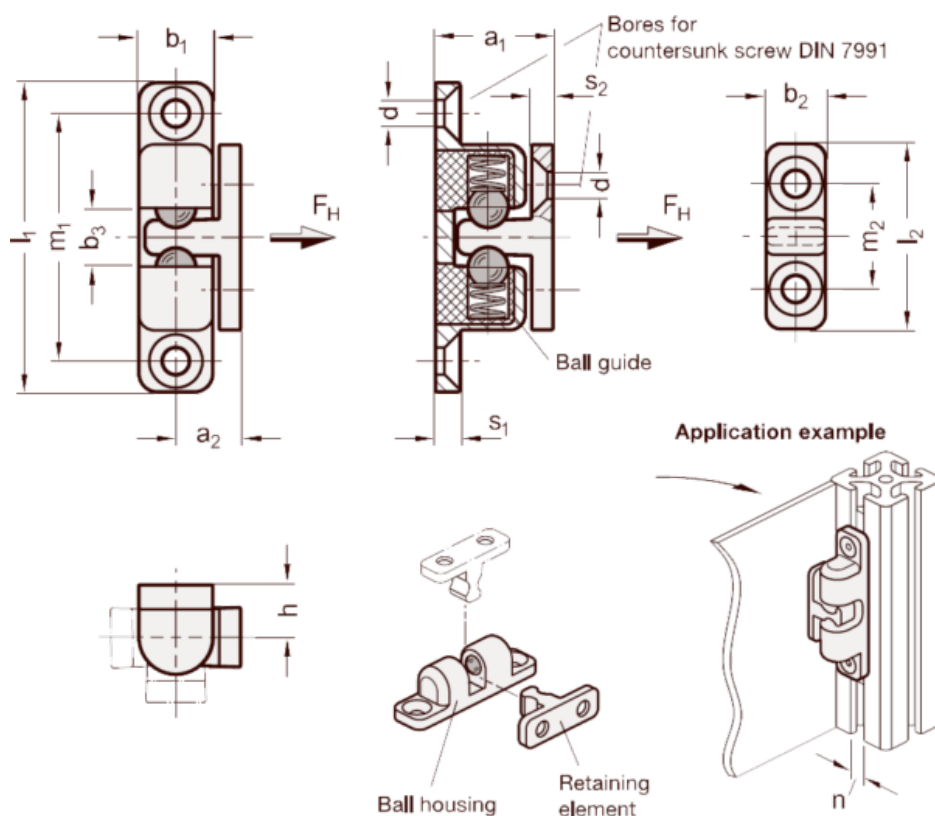

Varenummer: 204490ZD501SW
 Beskrivelse: E+G kuglelås
 GN 4490-ZD-50-1-SW

Mål

a1	= 20	Holding force FH in N	= 30
a2	= 10.5	l1	= 50
b1	= 12	l2	= 30
b2	= 10	m1	= 40
b3	= 6.5	m2	= 17
d	= M 4	s1	= 5
for nut width n	= ? 6	s2	= 3.5
h	= 9.5	Vægt i (g)	= 31